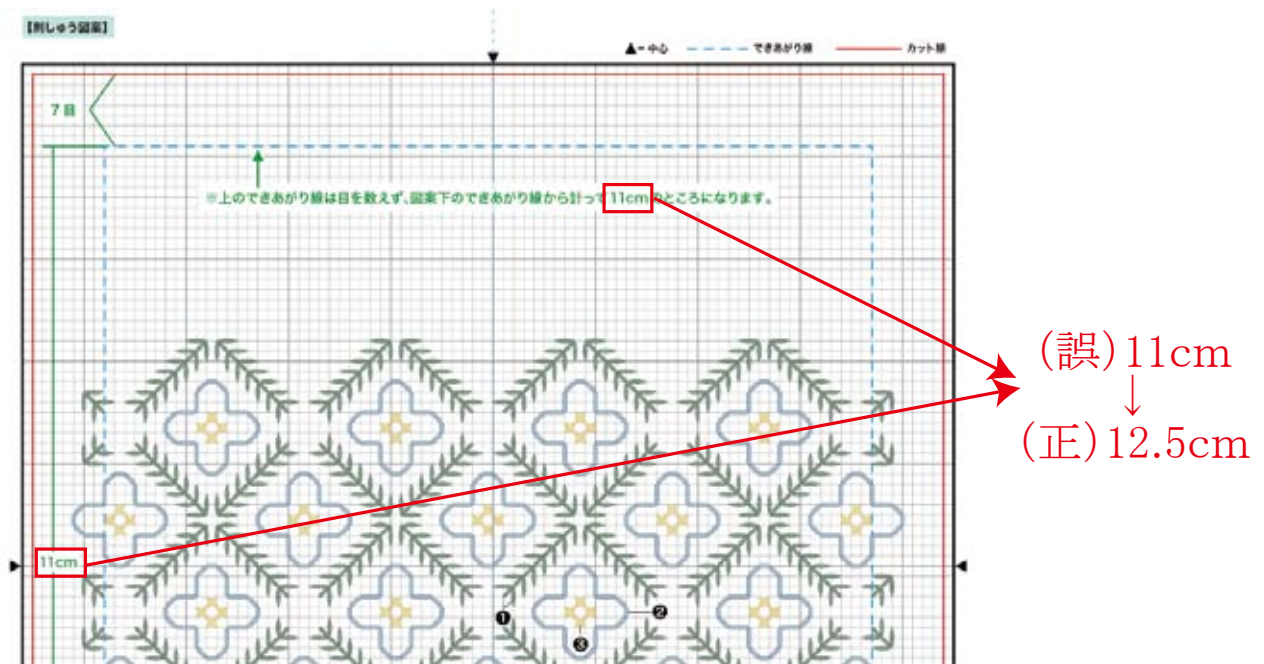

# 【お詫びと訂正】

刺しゅうキット「地刺し・カードケース」の作り方説明書内のサイズ表記に誤りがありました。  
下記に関しては、すでに改善をいたしておりますが、再発を防止すべく、今後は確認を徹底いたします。  
ご購入いただいたお客様には、多大なるご迷惑をおかけいたしましたこと、深くお詫び申し上げます。

## 【誤表示内容】

No.2306 青い花とラティス 裏面の刺しゅう図案

No.2307 赤い花のサンプラー 裏面の刺しゅう図案