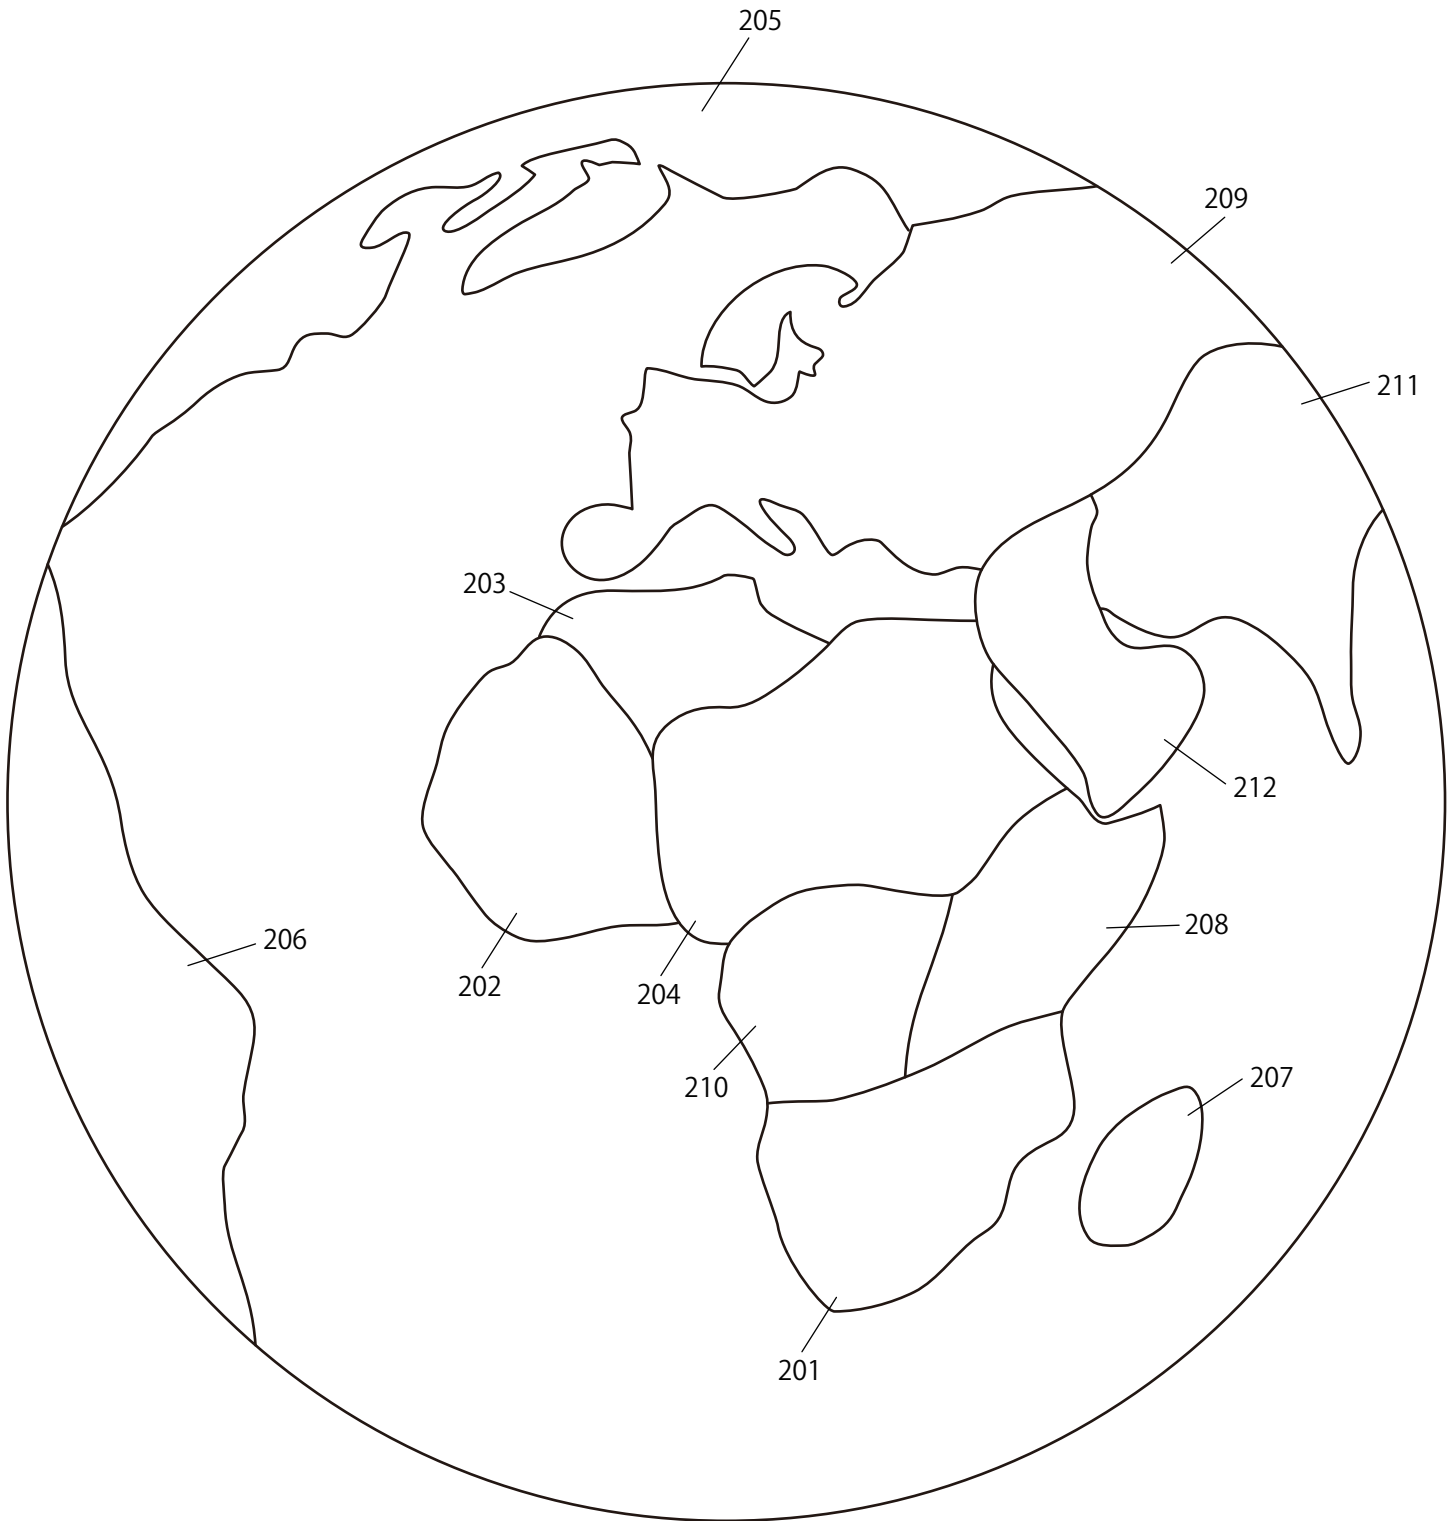

地球

デザイン: 洋輔

地球

刺し方

- 大陸：Seasons5番刺しゅう糸／ロング&ショートS.
- 輪郭：にしきいと(20)／アウトラインS.